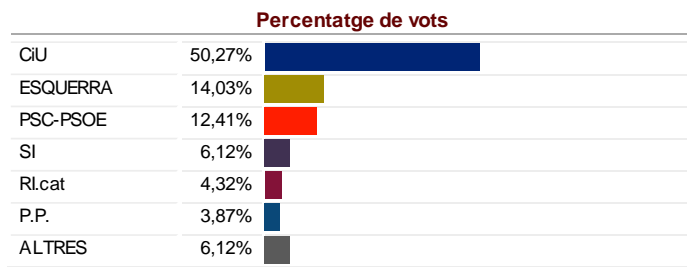

Escrutat **100%**

	2010		2006	
Total votants	1.123	69,02%	66,78%	
Abstenció	504	30,98%	33,22%	
Vots nuls	11	0,98%	0,70%	
Vots en blanc	32	2,85%	1,49%	
Vots a candidatures	1.080	96,17%	97,81%	

Candidatures	2010		2006		Candidatures
	Vots		Vots		
CiU	559	50,27%	444	39,29%	CiU
ESQUERRA	156	14,03%	332	29,38%	ERC
PSC-PSOE	138	12,41%	203	17,96%	PSC-CpC
SI	68	6,12%			
Rl.cat	48	4,32%			
P.P.	43	3,87%	63	5,58%	PP
PxC	23	2,07%			
ICV-EUiA	22	1,98%	61	5,40%	ICV-EUiA
C's	6	0,54%	2	0,18%	C's
Eb-CenB	4	0,36%			
CORI	3	0,27%			
PxCat	2	0,18%			
PCPC	2	0,18%	2	0,18%	P.C.P.C.
DES DE BAIX	2	0,18%			
EV-GVE	2	0,18%			
PACMA-Animalista	1	0,09%	0	0%	PACMA
PIRATACAT	1	0,09%			
P.J.P.	0	0%			
PDLPEA	0	0%			
FE de las JONS	0	0%			
PFiV	0	0%	0	0%	PFiV
M.S.R.	0	0%	0	0%	MSR
BLOC.S.C.	0	0%			
PAR	0	0%			
UPyD	0	0%			
PUM+J	0	0%	0	0%	PUM+J
PH	0	0%	2	0,18%	PH
UCE	0	0%			
CDS	0	0%			